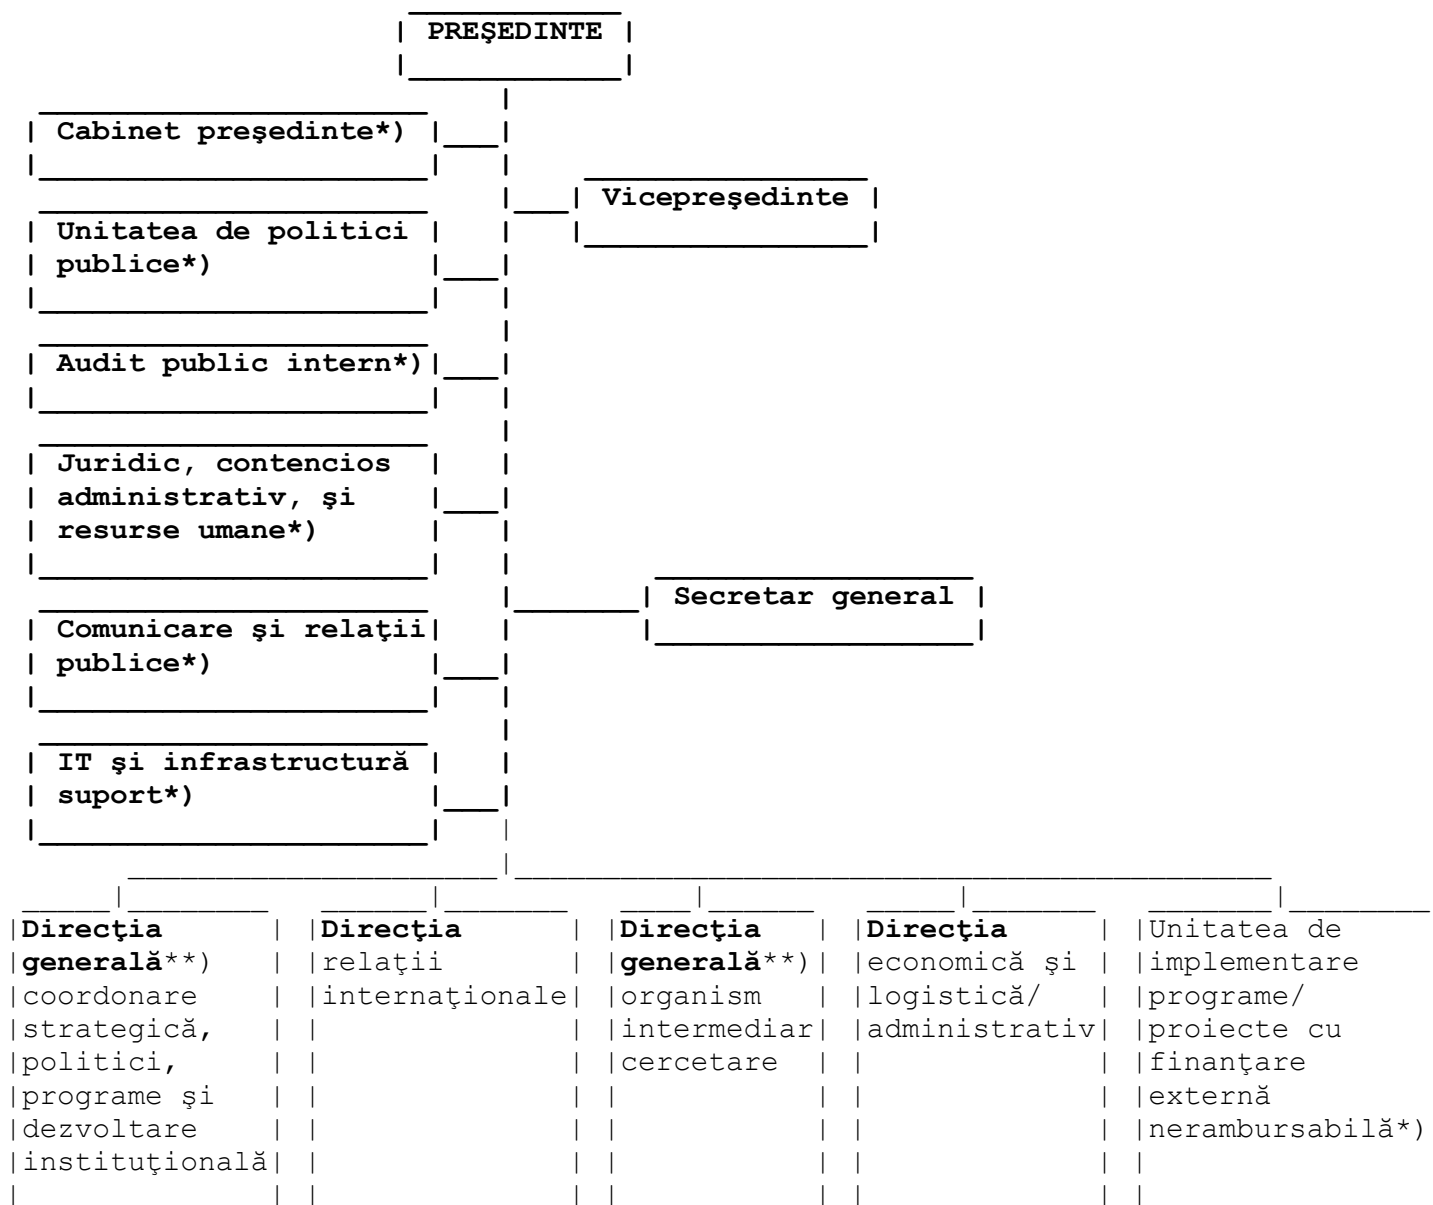

## Structura organizatorică a Autorității Naționale pentru Cercetare Științifică și Inovare

\*) Se organizează la nivel de compartiment.

\*\*\*) Direcția generală condusă de un director general și un director general adjunct.